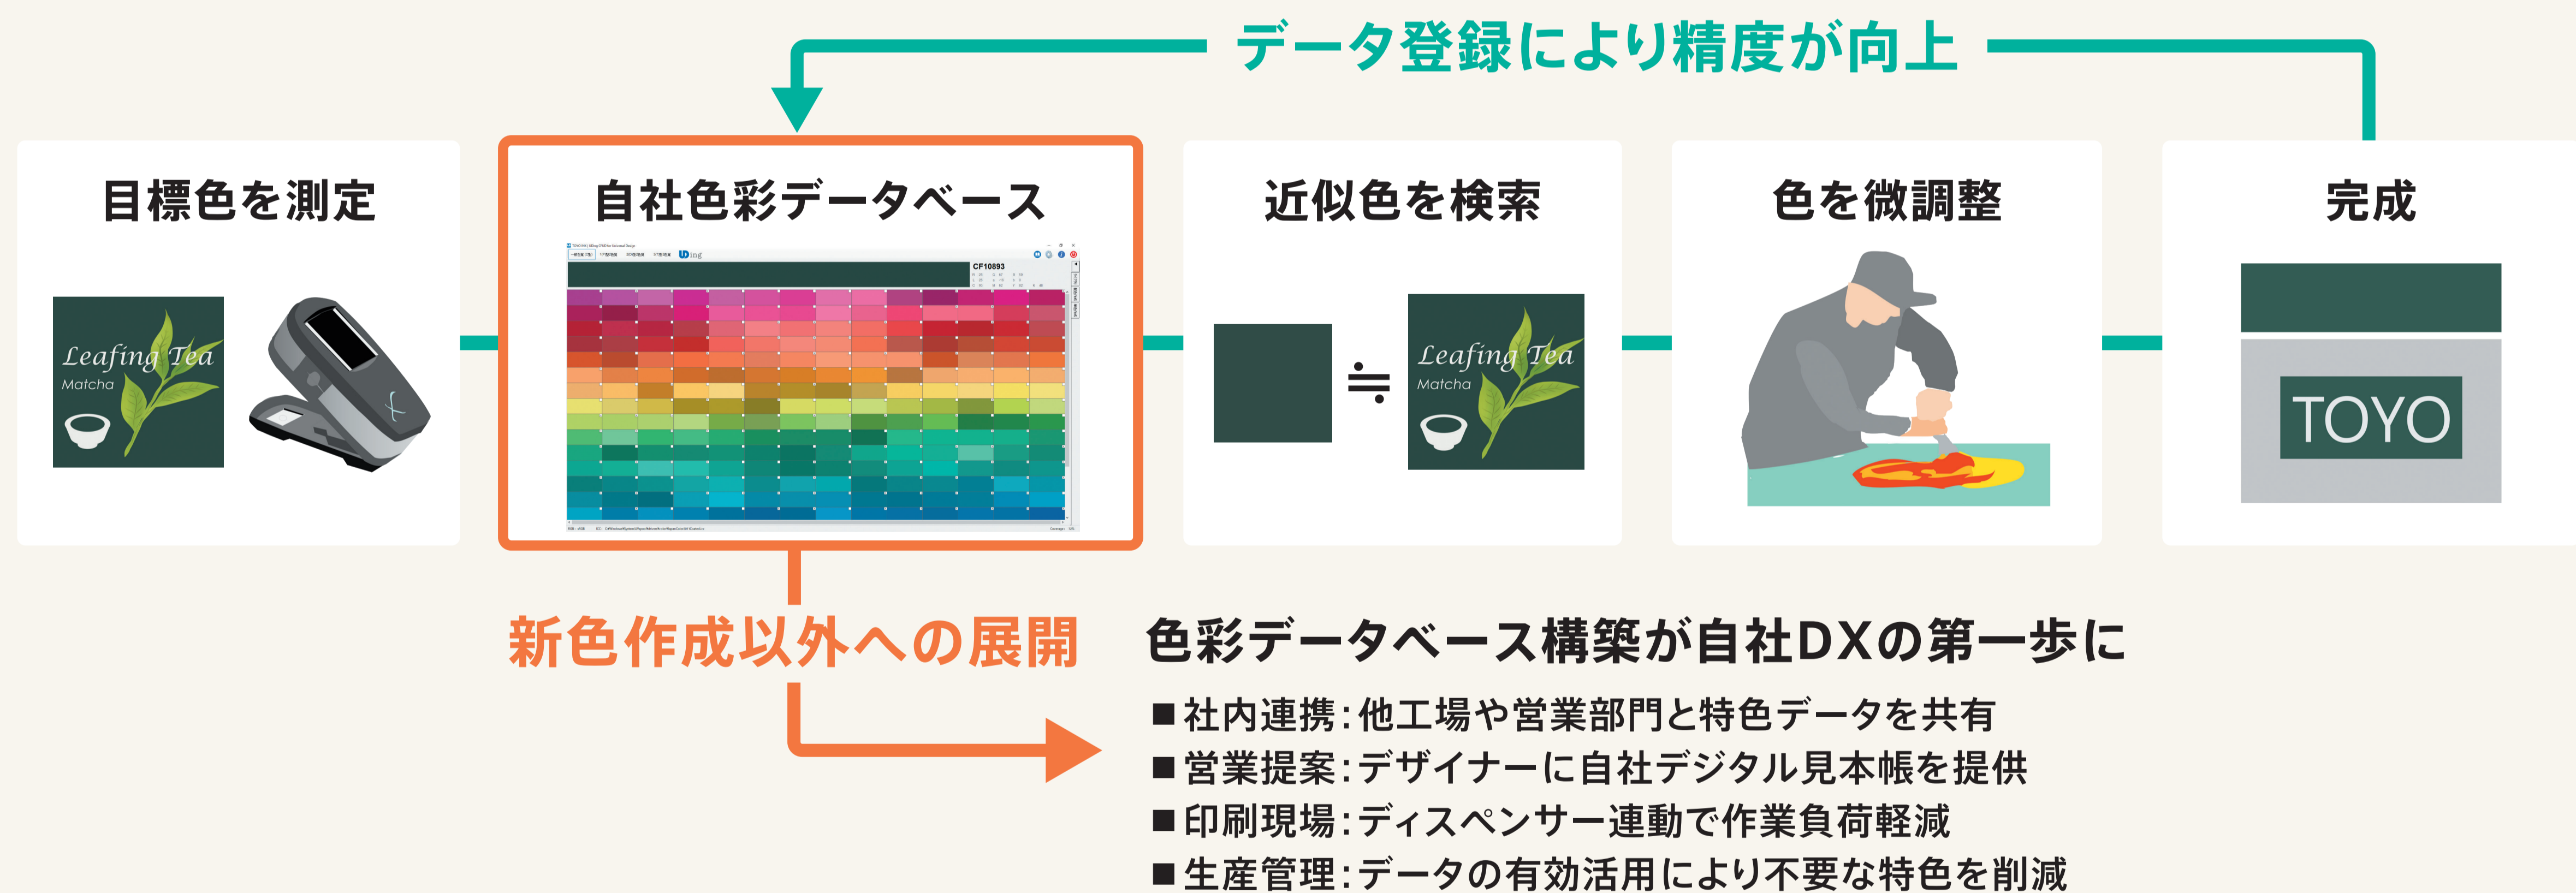

欲しい色を手軽に作りたい

EN

CN

色彩管理ソフトウェア Lioatlas[®] CCS

Easy production of desired colors
Lioatlas[®] CCS

- 調色作業の必要スキルを低減
- 特色処方・色彩情報のデジタル管理をより簡単に
- 色彩データベースを自社の新たな強みに

用途

・新色调色作業／特色処方管理

操作画面

目標の色を測定し
近似色処方を検索

検索