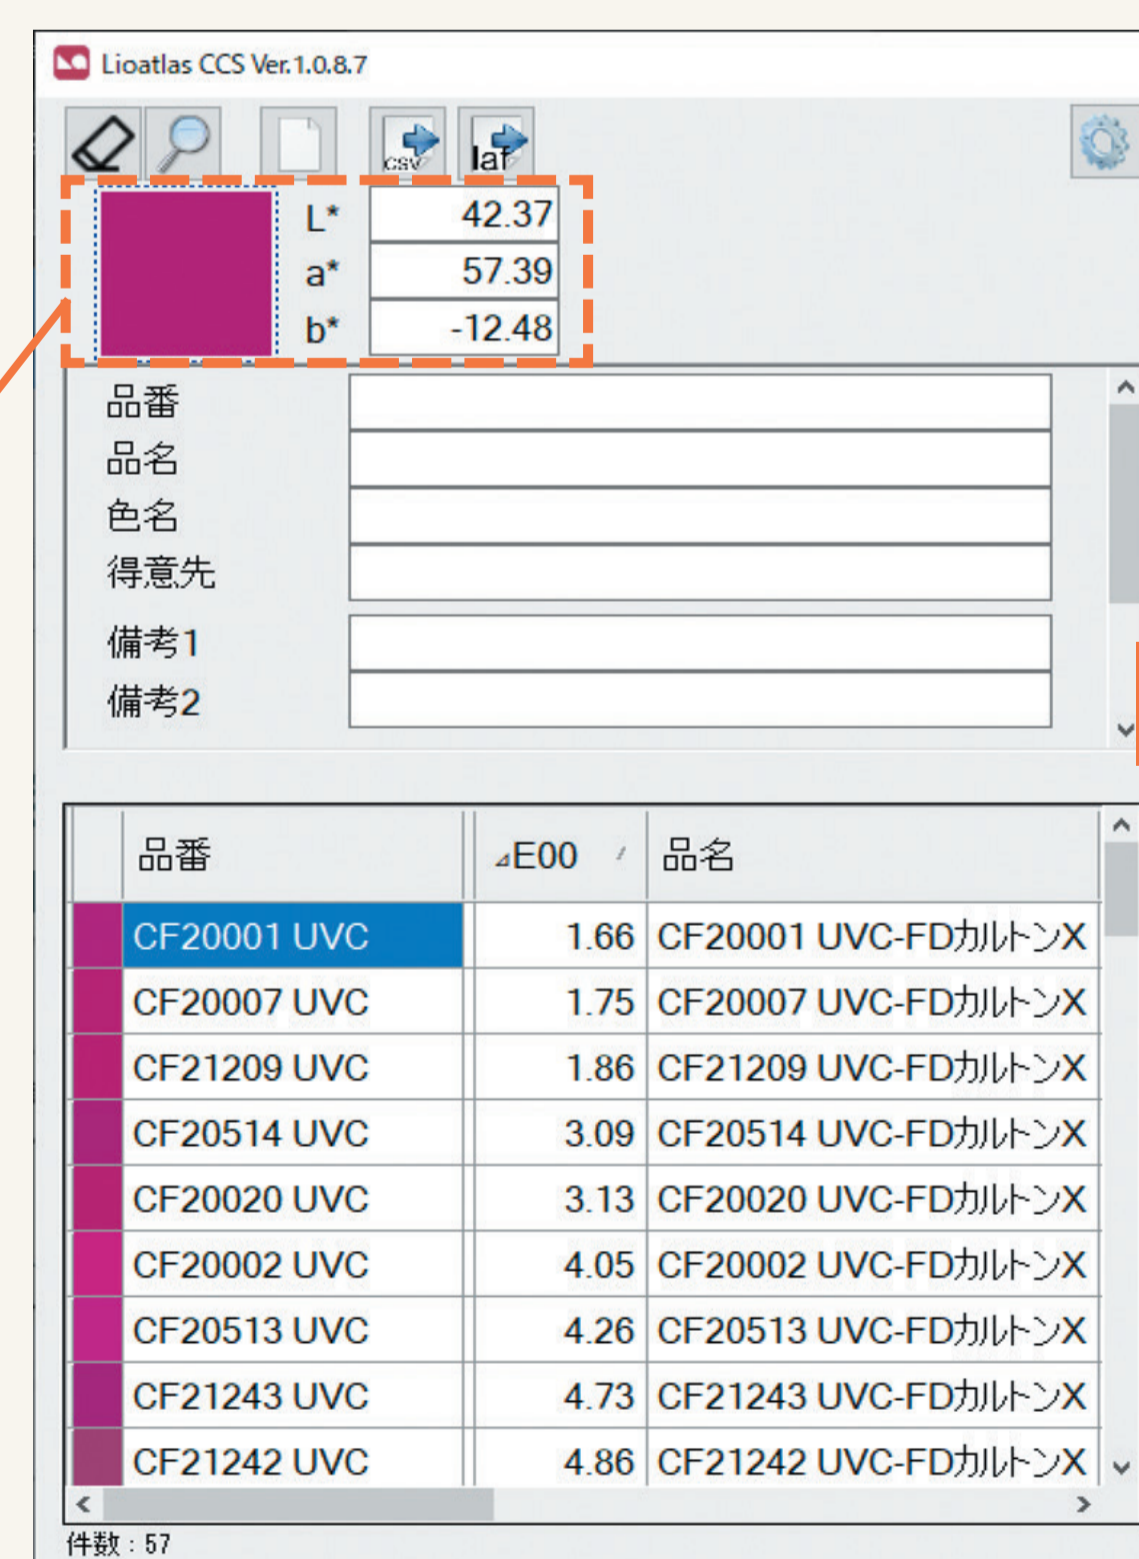

欲しい色を手軽に作りたい

EN

CN

色彩管理ソフトウェア Lioatlas[®] CCS

Easy production of desired colors
Lioatlas[®] CCS

- 調色作業の必要スキルを低減
- 特色処方・色彩情報のデジタル管理をより簡単に
- 色彩データベースを自社の新たな強みに

用途

・新色调色作業／特色処方管理

操作画面

目標の色を測定し
近似色処方を検索

検索